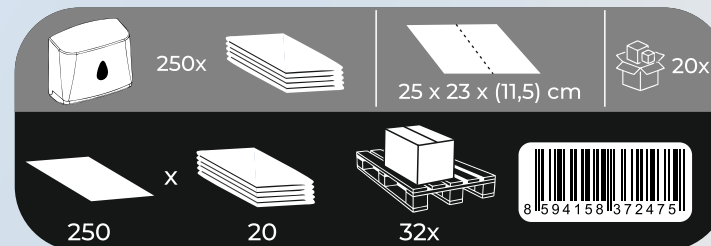

60118 ZZ ECONOMY - 4500

60119 ZZ - ECONOMY 4500

SKLÁDANÉ RUČNÍKY

ZZ STANDARD

601150 ZZ STANDARD - 5000

600970 ZZ STANDARD - 5000

60155 ZZ - STANDARD 5000

SKLÁDANÉ RUČNÍKY

ZZ GRAND

60092 ZZ GRAND - 3000

 150x		 23 x 23 x (11,5) cm	 20x
 150	x  20	 32x	 8 594 158 375551

* na dotaz

60093 ZZ - GRAND 3000

 150x		 23 x 23 x (11,5) cm	 20x
 150	x  20	 32x	 8 594 158 375568

* na dotaz