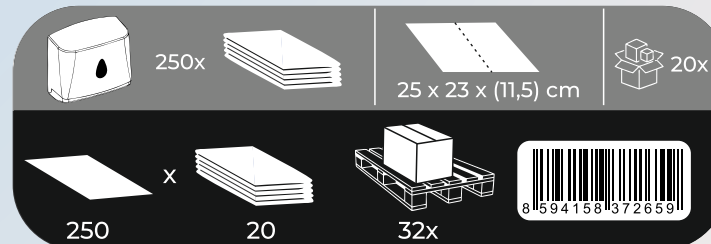

60118 ZZ ECONOMY - 4500

60119 ZZ - ECONOMY 4500

SKLÁDANÉ RUČNÍKY

ZZ STANDARD

601150 ZZ STANDARD - 5000

600970 ZZ STANDARD - 5000

60155 ZZ - STANDARD 5000

SKLÁDANÉ RUČNÍKY

ZZ GRAND

60092 ZZ GRAND - 3000

 150x		 23 x 23 x (11,5) cm	 20x
 150	x  20	 32x	 8 594 158 375551

* na dotaz

60093 ZZ - GRAND 3000

 150x		 23 x 23 x (11,5) cm	 20x
 150	x  20	 32x	 8 594 158 375568

* na dotaz